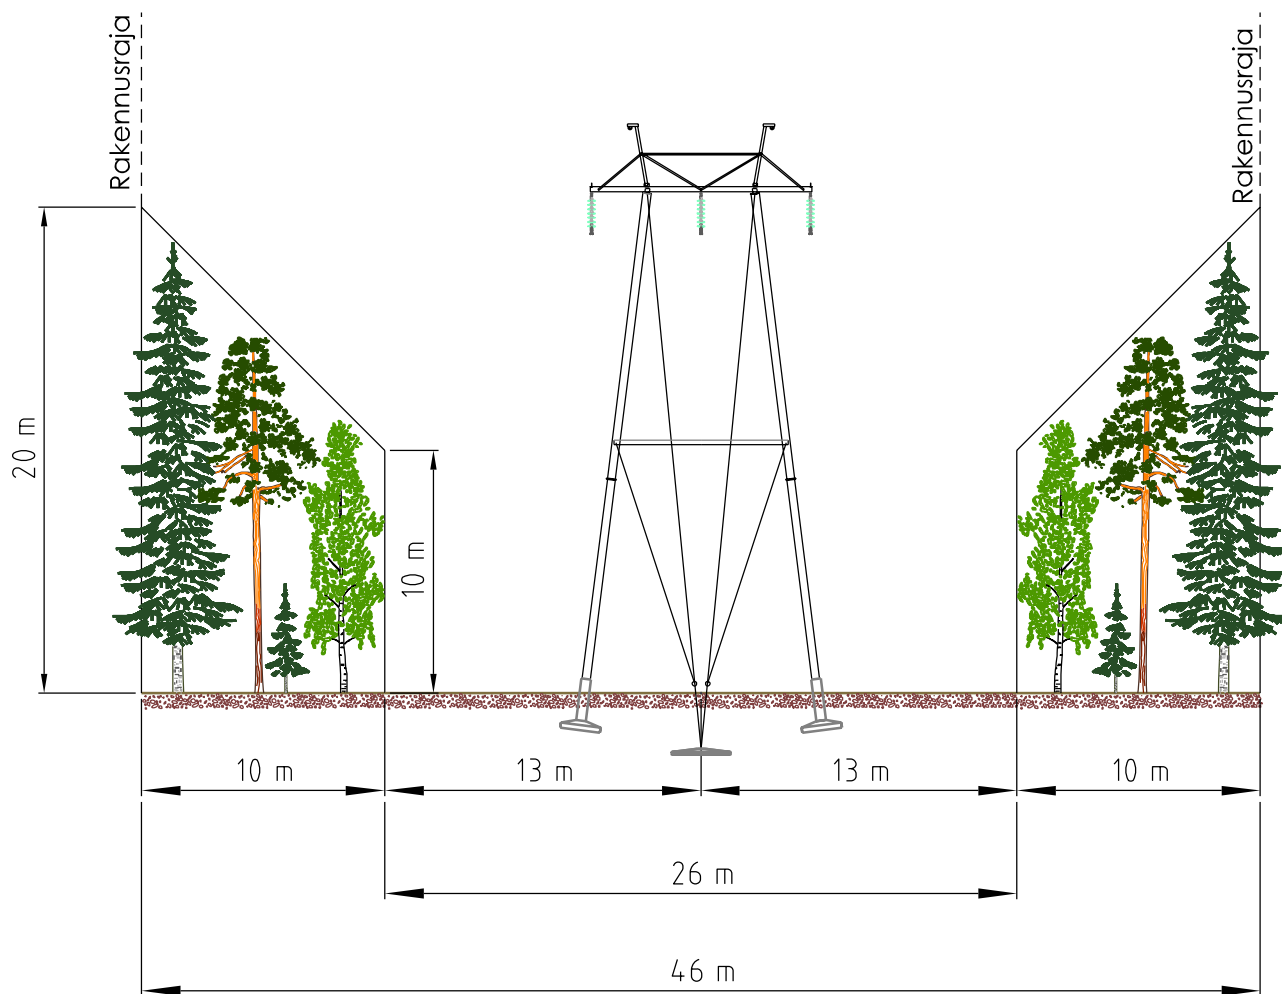

110 KV JOHTO
METSÄLAMMINKANGAS - KESTILÄ
SUTU 4882

Koko A4	Suunnittelija M.Raninen/16.4.2020	Tarkastaja H.Sipilä/16.4.2020	Hyväksyjä N.Löf/16.4.2020
Johdon omistaja kajave		Otsikko 110 KV JOHTO METSÄLAMMINKANGAS-KESTILÄ JOHTOALUEKUVA	
REJLERS		Piirustusnumero	Muutos M0
		Sivu 1/1	