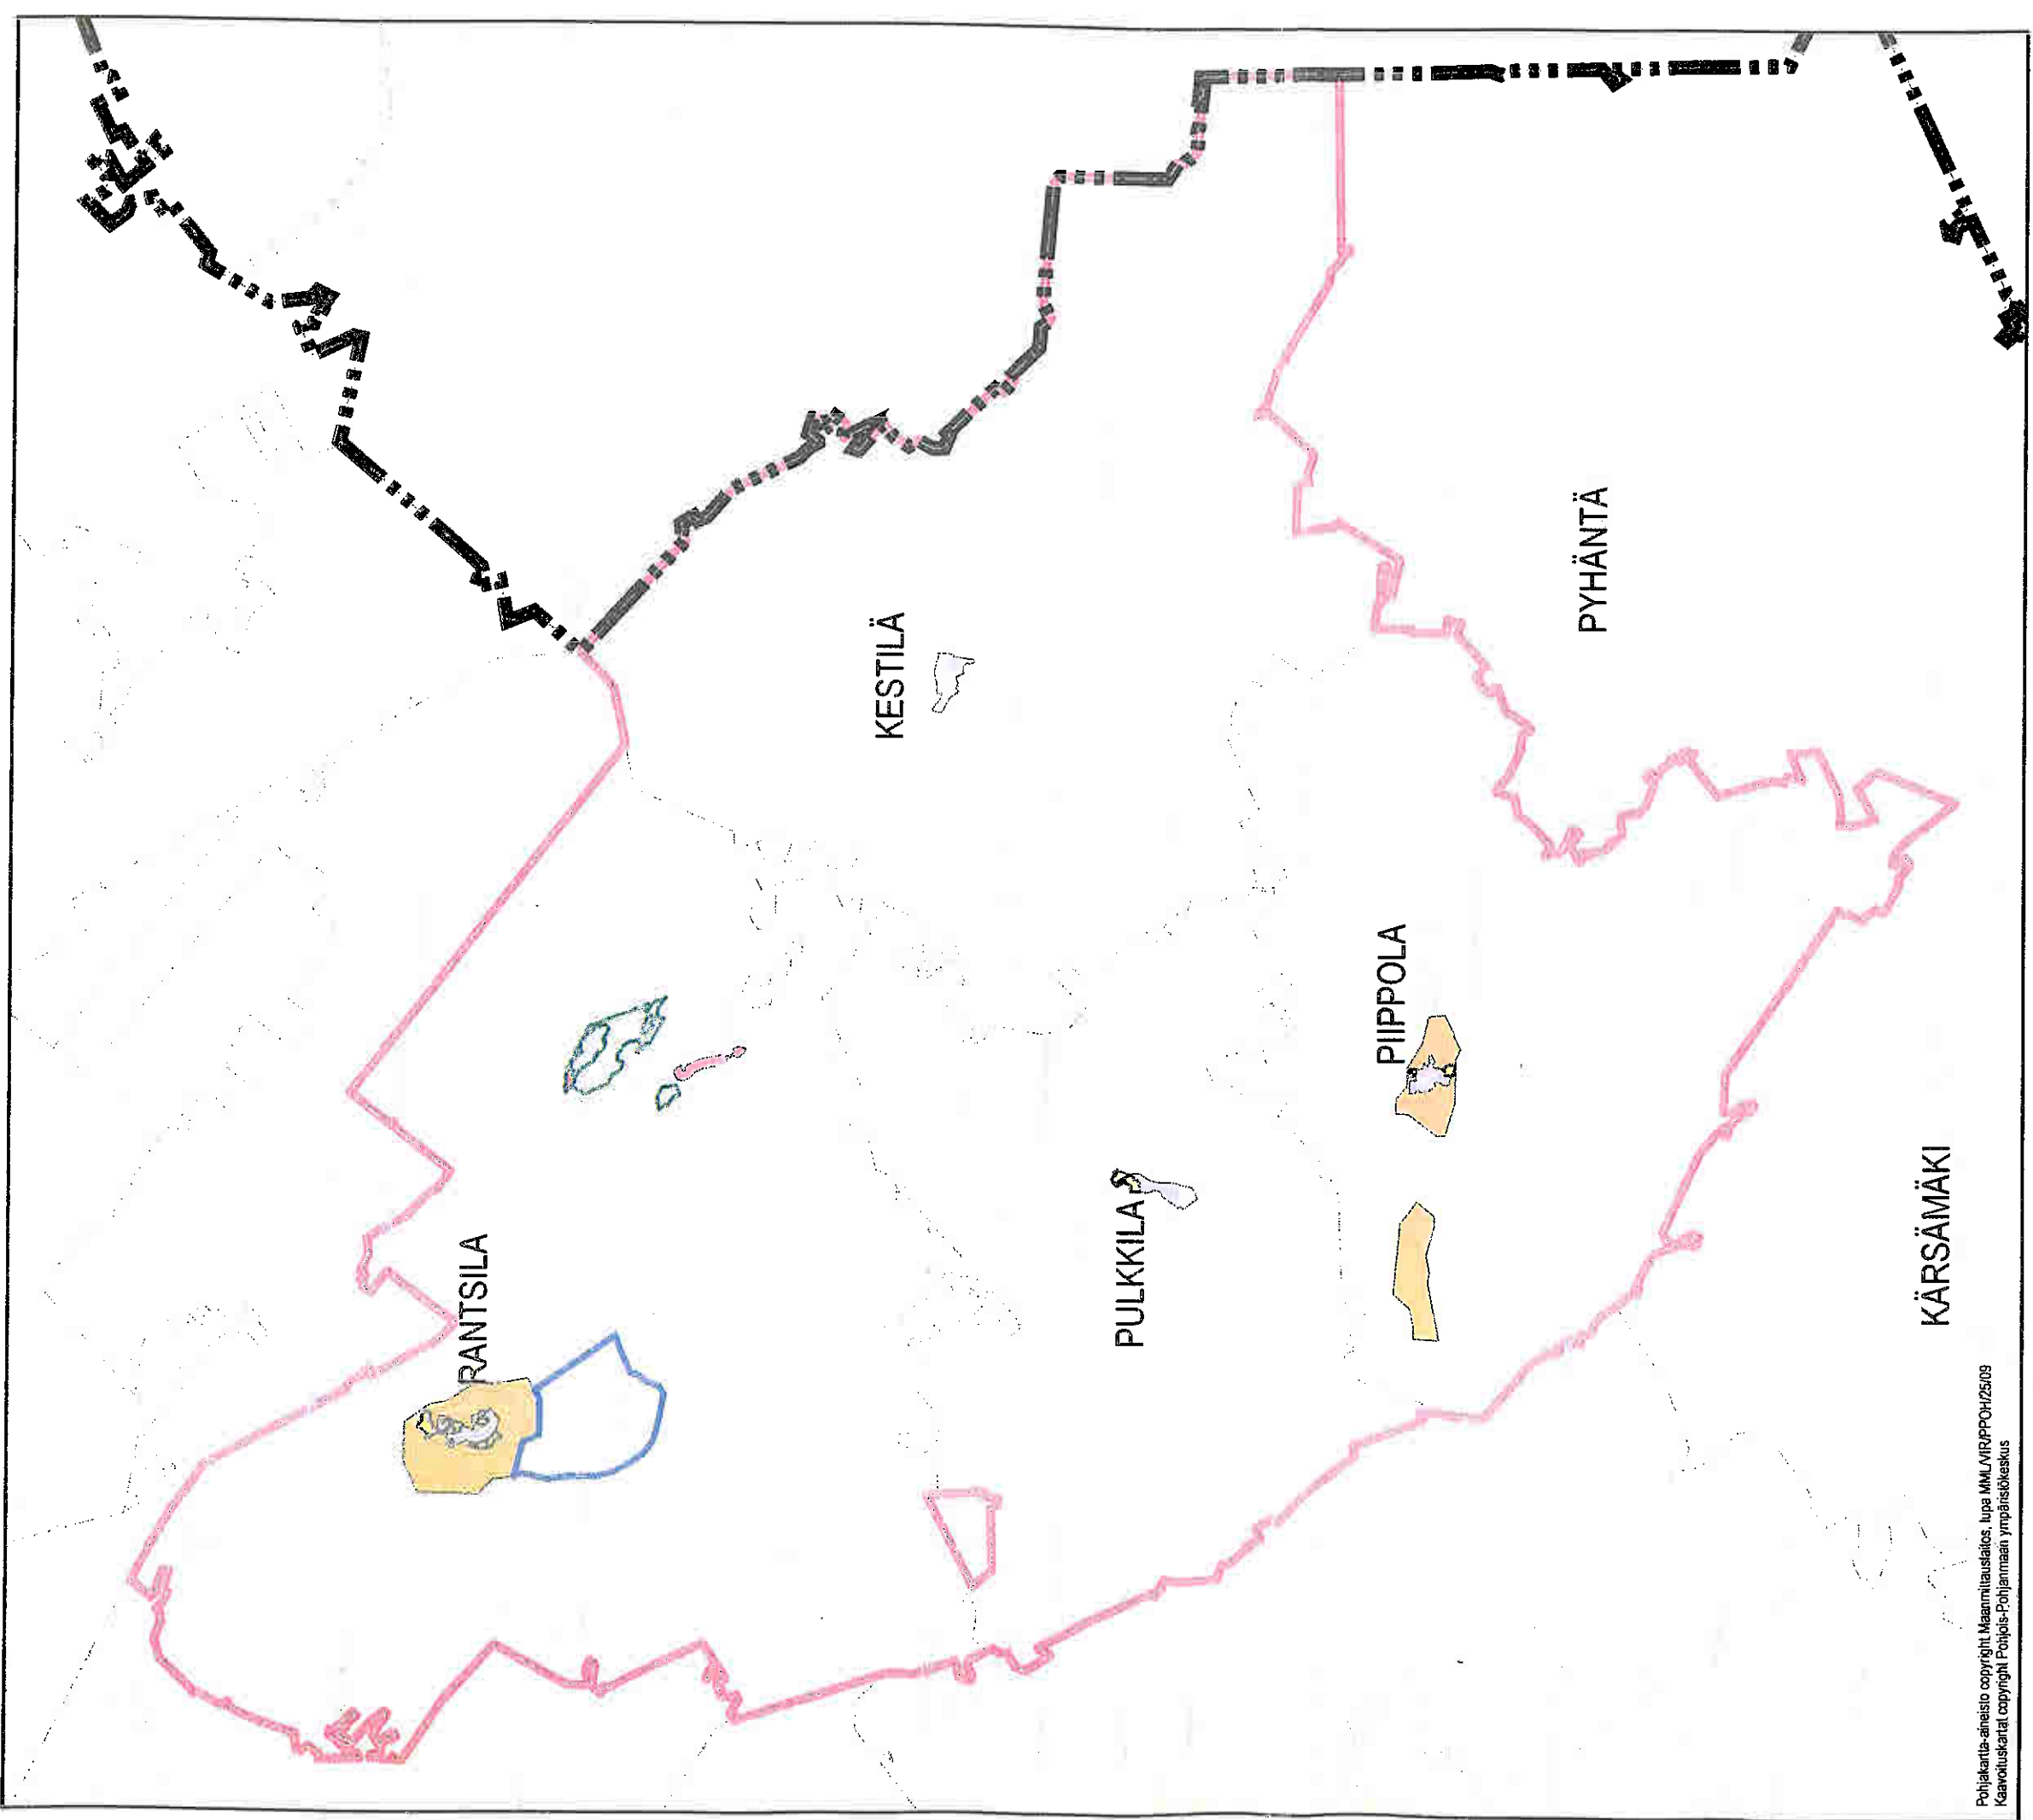

Maakuntakaavan kulttuuriympäristöalueet

Kulttuuriympäristön tai maiseman vaalimisen kannalta valtakunnallisesti tärkeä alue

Kulttuuriympäristön tai maiseman vaalimisen kannalta maakunnallisesti tärkeä alue

Pohjavesialueet (Ympäristöhallinnon pohjavesitietokanta)

Vedenhankintaa varten tärkeä pohjavesialue (pv luokka 1)

Vedenhankintaan soveltuva pohjavesialue (pv luokka 2)

Muu pohjavesialue (pv luokka 3)

Pohjakartta-aineisto copyright Maanmittauslaitos, lupa MML/VIR/POH/25/09
 Kaavoituskartat copyright Pohjois-Pohjanmaan ympäristökeskus

Siikalatvan kunnan kaavoitusilanne

- Valmistella olevat ranta-asemakaavat
- Ranta-asemakaavat
- Asema- ja rakennuskaavat (MRL) 1
- Asemakaavoitettu alue yhdelmä 1 (2)
- Valmistella olevat yleiskaavat (2)
- Yleiskaavat (MRL) (2)
- NOU ALUE ON HAJA-ASUTUSALUETTA (3)*